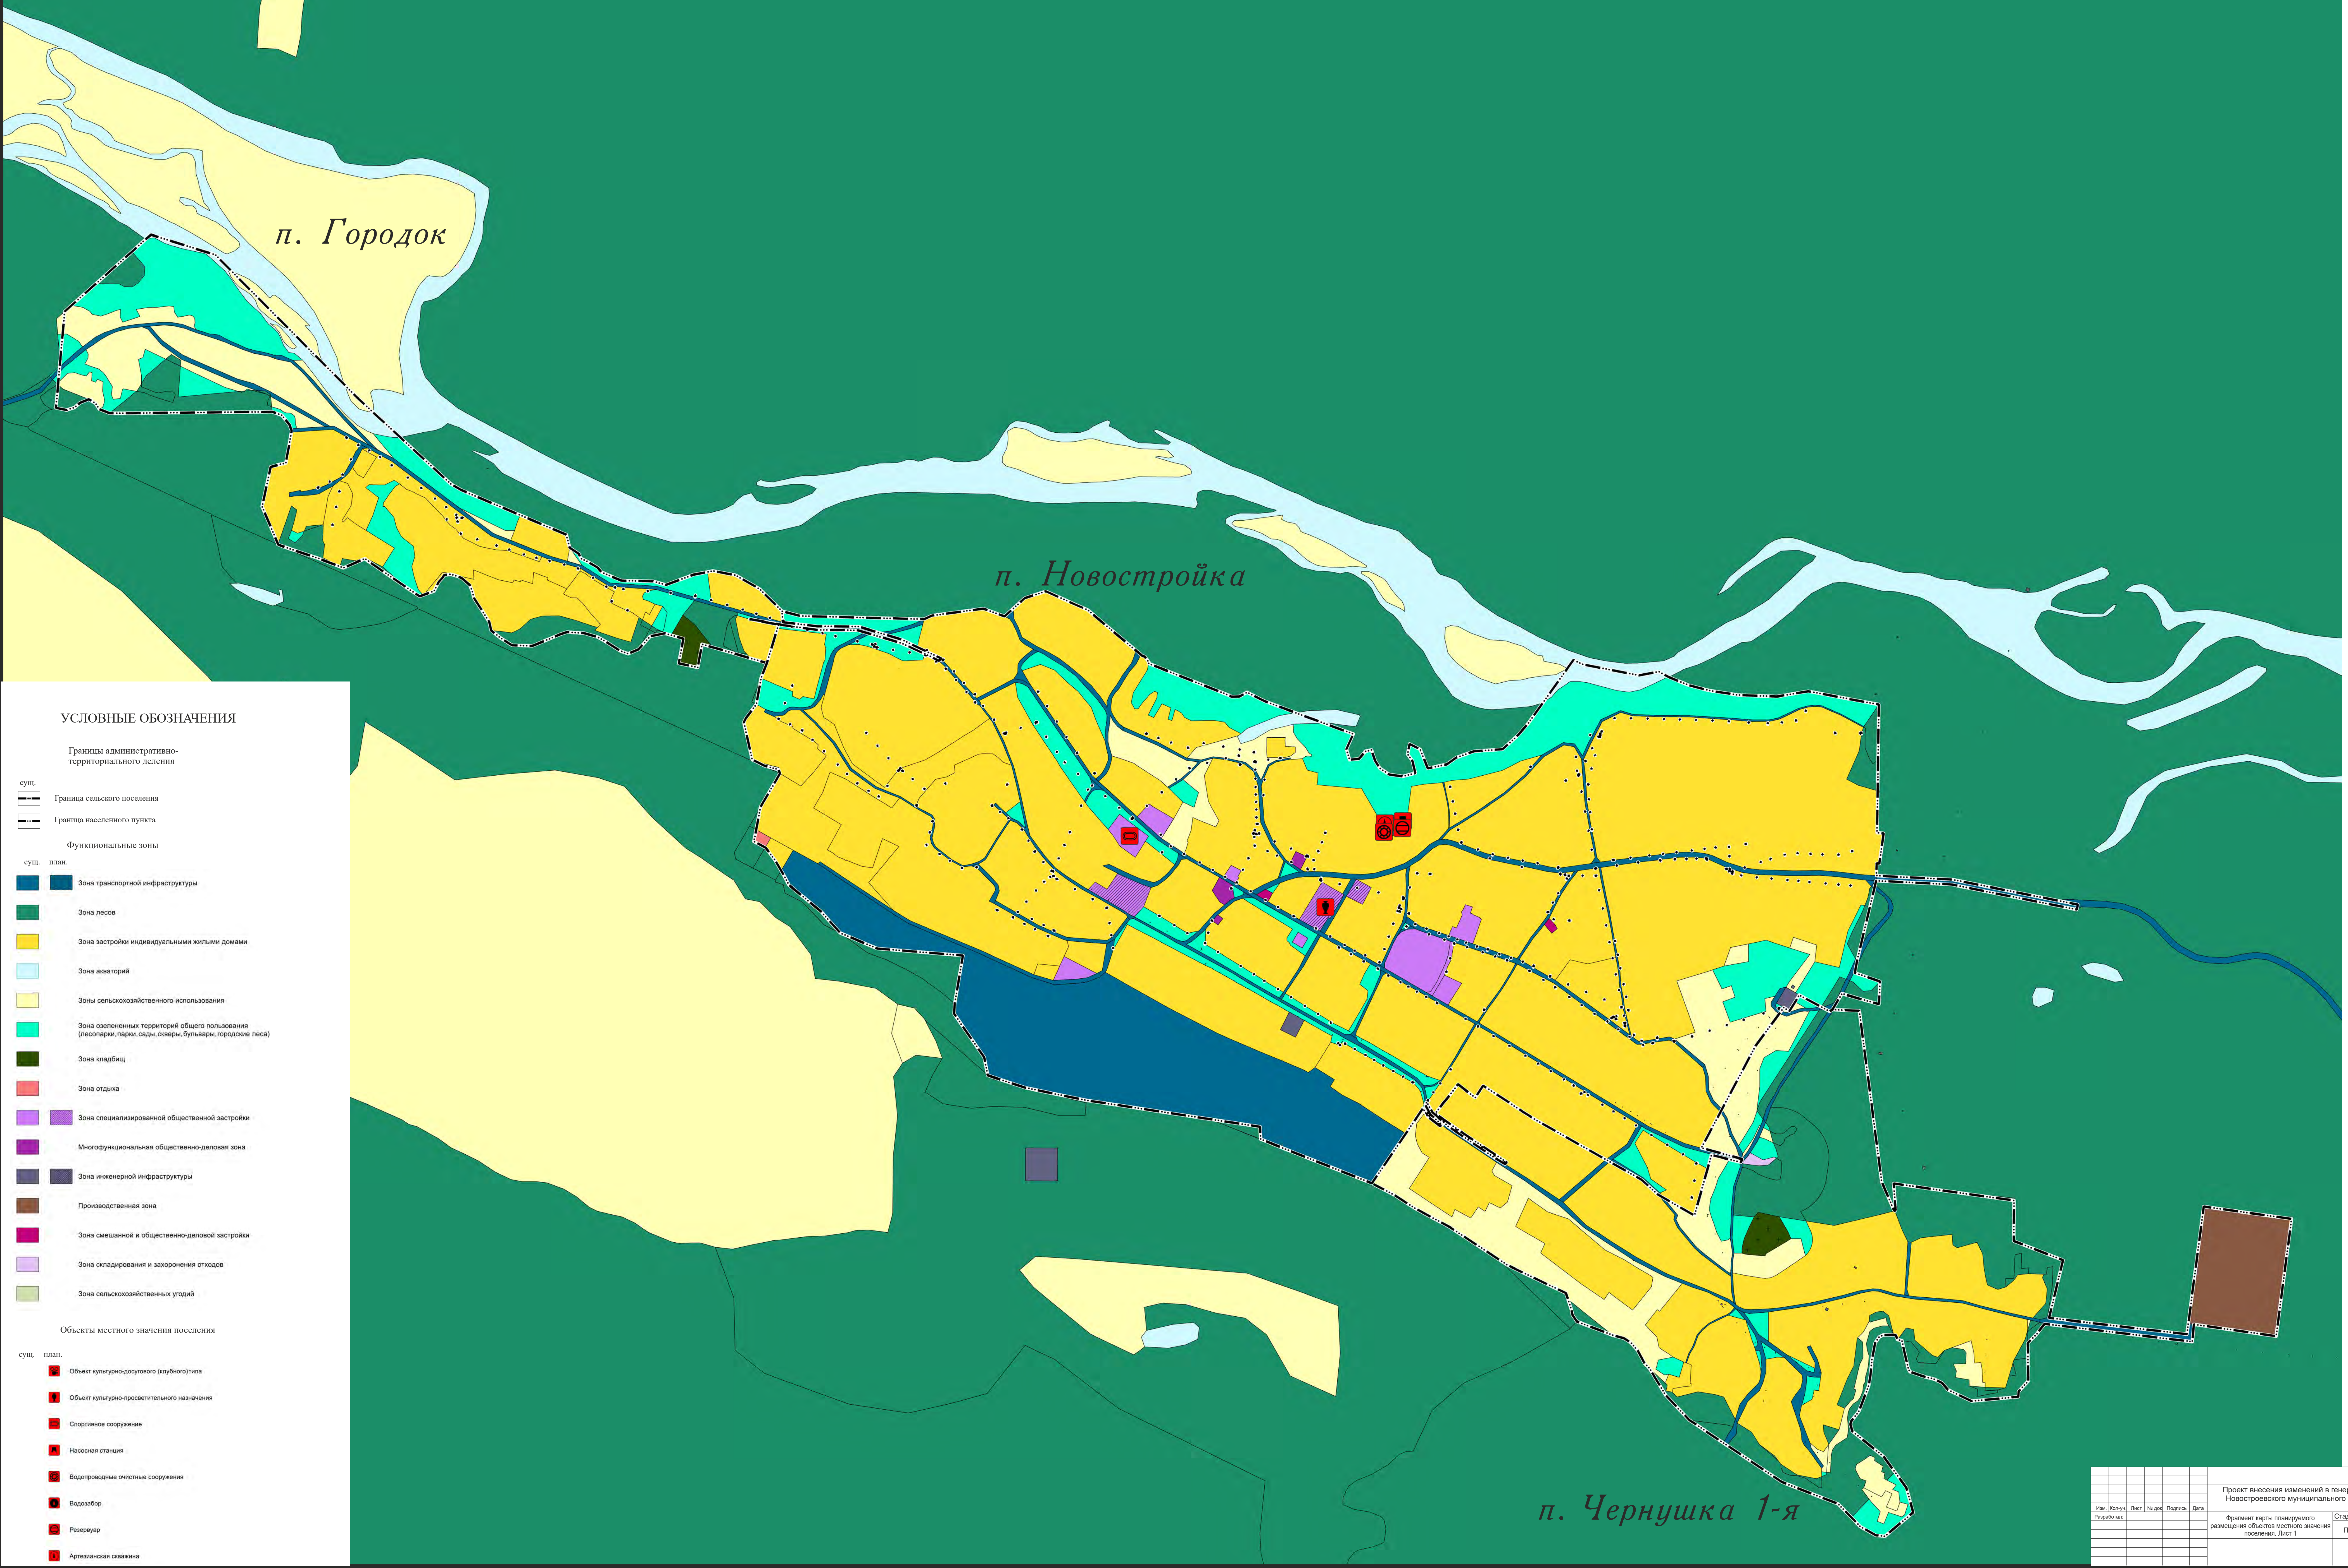

ПРОЕКТ ВНЕСЕНИЯ ИЗМЕНЕНИЙ В ГЕНЕРАЛЬНЫЙ ПЛАН НОВОСТРОЕВСКОГО МУНИЦИПАЛЬНОГО ОБРАЗОВАНИЯ  
КАРТА ПЛАНИРУЕМОГО РАЗМЕЩЕНИЯ ОБЪЕКТОВ МЕСТНОГО ЗНАЧЕНИЯ ПОСЕЛЕНИЯ. М 1:100000

УСЛОВНЫЕ ОБОЗНАЧЕНИЯ

- Границы административно-территориального деления
- сущ. — Граница сельского поселения
  - план. — Граница населенного пункта
- Функциональные зоны
- сущ. план. — Зона транспортной инфраструктуры
  - Зона лесов
  - Зона застройки индивидуальными жилыми домами
  - Зона акваторий
  - Зоны сельскохозяйственного использования
  - Зона озелененных территорий общего пользования (лесопарки, парки, сады, скверы, бульвары, городские леса)
  - Зона кладбищ
  - Зона отдыха
  - Зона специализированной общественной застройки
  - Многофункциональная общественно-деловая зона
  - Зона инженерной инфраструктуры
  - Производственная зона
  - Зона смешанной и общественно-деловой застройки
  - Зона складирования и захоронения отходов
  - Зона сельскохозяйственных угодий
- Объекты местного значения поселения
- сущ. план. — Объект культурно-досугового (клубного) типа
  - Объект культурно-просветительного назначения
  - Спортивное сооружение
  - Насосная станция
  - Водораздельные очистные сооружения
  - Водоабор
  - Резервуар
  - Артезианская скважина

Изм.						Коп-уч.						Лист						№ док.						Подпись						Дата					
Разработал:												Проект внесения изменений в генеральный план Новостроевского муниципального образования																							
Карта планируемого размещения объектов местного значения поселения												Стадия		Лист		Листов																			
												П																							
М 1 : 100 000																																			

ПРОЕКТ ВНЕСЕНИЯ ИЗМЕНЕНИЙ В ГЕНЕРАЛЬНЫЙ ПЛАН НОВОСТРОЕВСКОГО МУНИЦИПАЛЬНОГО ОБРАЗОВАНИЯ  
 ФРАГМЕНТ КАРТЫ ПЛАНИРУЕМОГО РАЗМЕЩЕНИЯ ОБЪЕКТОВ МЕСТНОГО ЗНАЧЕНИЯ ПОСЕЛЕНИЯ. Лист 1. М 1:5000

**УСЛОВНЫЕ ОБОЗНАЧЕНИЯ**