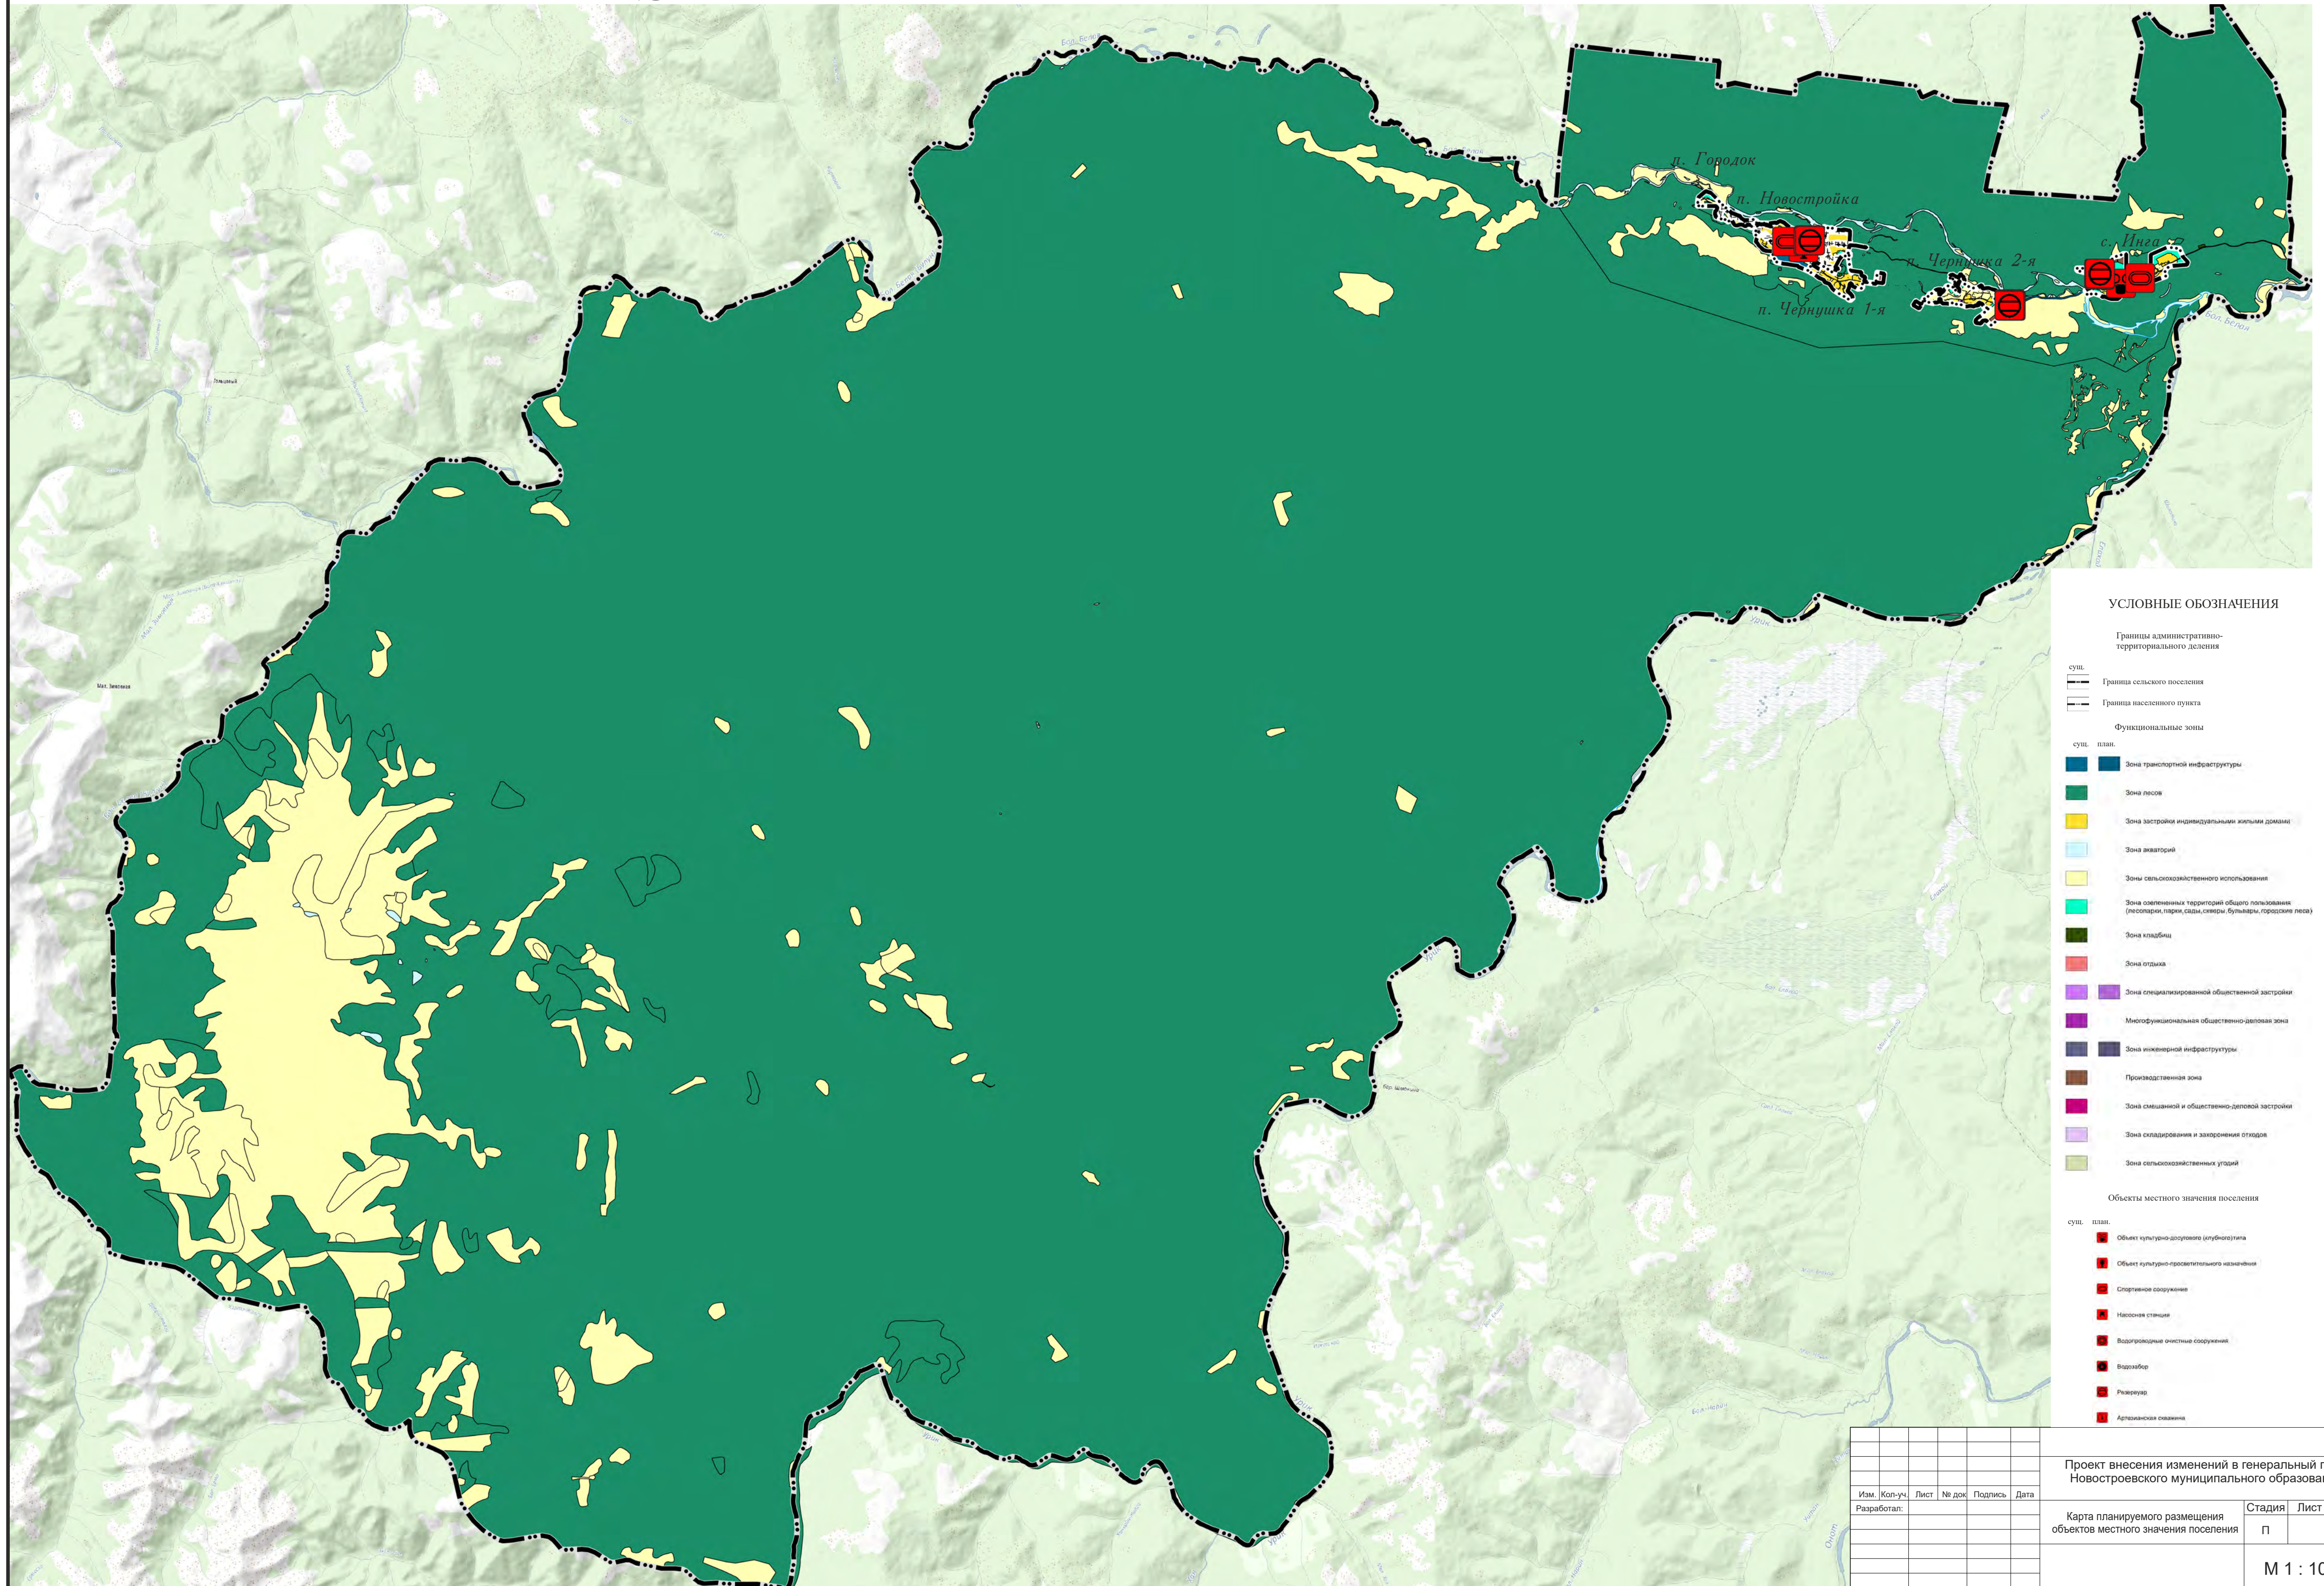

ПРОЕКТ ВНЕСЕНИЯ ИЗМЕНЕНИЙ В ГЕНЕРАЛЬНЫЙ ПЛАН НОВОСТРОЕВСКОГО МУНИЦИПАЛЬНОГО ОБРАЗОВАНИЯ  
КАРТА ПЛАНИРУЕМОГО РАЗМЕЩЕНИЯ ОБЪЕКТОВ МЕСТНОГО ЗНАЧЕНИЯ ПОСЕЛЕНИЯ. М 1:100000

УСЛОВНЫЕ ОБОЗНАЧЕНИЯ

- Границы административно-территориального деления
- сущ. — Граница сельского поселения
  - план. — Граница населенного пункта
- Функциональные зоны
- сущ. план. — Зона транспортной инфраструктуры
  - Зона лесов
  - Зона застройки индивидуальными жилыми домами
  - Зона акваторий
  - Зоны сельскохозяйственного использования
  - Зона озелененных территорий общего пользования (лесопарки, парки, сады, скверы, бульвары, городские леса)
  - Зона кладбищ
  - Зона отдыха
  - Зона специализированной общественной застройки
  - Многофункциональная общественно-деловая зона
  - Зона инженерной инфраструктуры
  - Производственная зона
  - Зона смешанной и общественно-деловой застройки
  - Зона складирования и захоронения отходов
  - Зона сельскохозяйственных угодий
- Объекты местного значения поселения
- сущ. план. — Объект культурно-досугового (клубного) типа
  - Объект культурно-просветительного назначения
  - Спортивное сооружение
  - Насосная станция
  - Водораздельные очистные сооружения
  - Водоабор
  - Резервуар
  - Артезианская скважина

ПРОЕКТ ВНЕСЕНИЯ ИЗМЕНЕНИЙ В ГЕНЕРАЛЬНЫЙ ПЛАН НОВОСТРОЕВСКОГО МУНИЦИПАЛЬНОГО ОБРАЗОВАНИЯ  
 ФРАГМЕНТ КАРТЫ ПЛАНИРУЕМОГО РАЗМЕЩЕНИЯ ОБЪЕКТОВ МЕСТНОГО ЗНАЧЕНИЯ ПОСЕЛЕНИЯ. Лист 1. М 1:5000

**УСЛОВНЫЕ ОБОЗНАЧЕНИЯ**